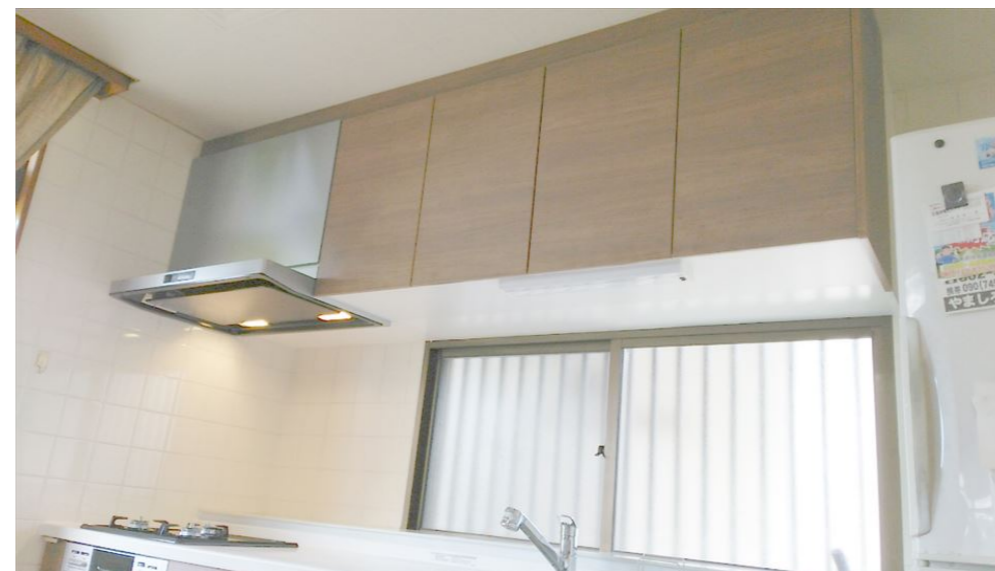

タイトル	Y様邸 水廻り改修工事
工事部位	キッチン、洗面所、トイレ
設計・施工 担当者	水彩プラザ那覇新都心店 宮平 智子

工事概要	工事費	165万
	工事日数	8日
	住宅形態	一戸建て
	築年数	20年

Before

リフォーム前のお悩み・ご要望

お手入れしやすいフードにしてほしい。
ご高齢のお父様が使いやすいトイレにしてほしい。
一緒に洗面化粧台も取替したい。

TOTO
クラッソ

リフォームのポイント

ノンフィルターフード、排水がコーナーにあるすべり台シンクなどお手入れしやすいキッチンへ。
ウォシュレットは近づくと便フタが自動で開き、便座から立ち上がると自動で便器洗浄してくれる
アプリコットF3Aを設置しました。

After