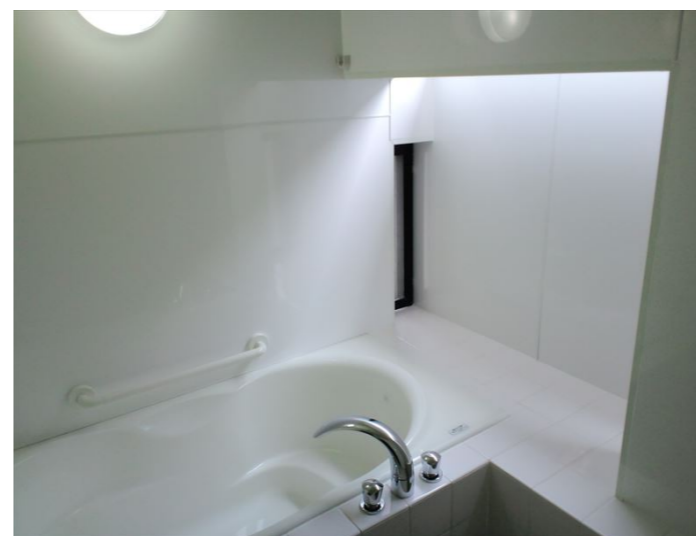

タイトル	I様邸 水廻りリフォーム
工事部位	浴室、洗面所、トイレ
設計・施工 担当者	水彩プラザ那覇新都心店 宮平 智子

工事概要	工事費	180万
	工事日数	12日
	住宅形態	一戸建て
	築年数	15年

Before

リフォーム前のお悩み・ご要望

ステップ付き浴槽にしたい。
 タイルのお掃除が大変なのでお掃除がラクにしたい。
 最新トイレにしたい。

TOTO
ネオエクセレントバ

壁仕上げ
TOTO

床仕上げ
TOTO
グリップフロアB

TOTO
ネオレストRH

TOTO
システムJシリーズ

リフォームのポイント

浴槽水栓位置を変更し、ワンサイズ大きい1600サイズのステップ付き浴槽を設置しました。
 壁や床は光触媒が表面に形成されているハイドロセラ・ウォール仕上げに。菌の繁殖を抑制してくれるのでお掃除がラクになります。さらに床タイルは特殊な凹凸形状で水はけのよいタイルです。
 洗面カウンター下扉及び収納は別途造作で、イエローカラーのポップで楽しい空間になりました。