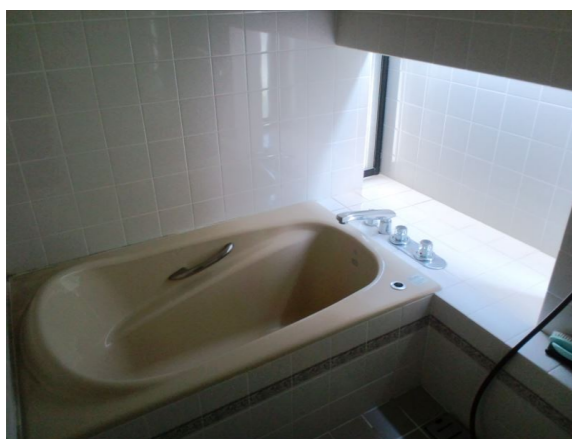

タイトル	I様邸 水廻りリフォーム
工事部位	浴室、洗面所、トイレ
設計・施工 担当者	水彩プラザ那覇新都心店 宮平 智子

工事概要	工事費	180万
	工事日数	12日
	住宅形態	一戸建て
	築年数	15年

Before

リフォーム前のお悩み・ご要望

ステップ付き浴槽にしたい。
 タイルのお掃除が大変なのでお掃除がラクにしたい。
 最新トイレにしたい。

TOTO
ネオエクセレントバ

壁仕上げ
TOTO

床仕上げ
TOTO
グリップフロアB

TOTO
ネオレストRH

TOTO
システムJシリーズ

リフォームのポイント

浴槽水栓位置を変更し、ワンサイズ大きい1600サイズのステップ付き浴槽を設置しました。
 壁や床は光触媒が表面に形成されているハイドロセラ・ウォール仕上げに。菌の繁殖を抑制してくれるのでお掃除がラクになります。さらに床タイルは特殊な凹凸形状で水はけのよいタイルです。
 洗面カウンター下扉及び収納は別途造作で、イエローカラーのポップで楽しい空間になりました。